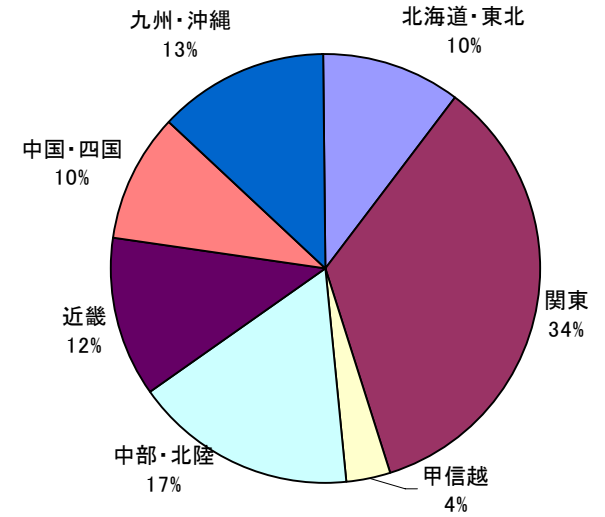

【ここむす会員の属性】 会員数 6,710名（2008年7月1日現在）

《性別比率》

《年代比率》

《エリア比率》

《都道府県分布》