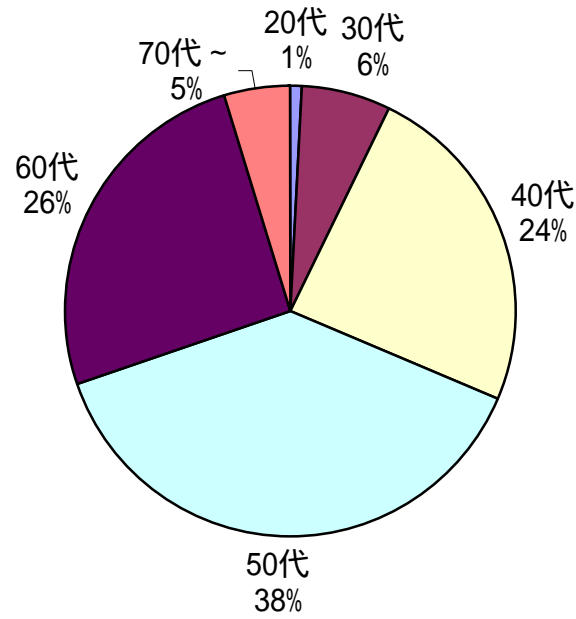

【ここむす有料会員の属性】会員数6670名(2010年10月1日現在)

都道府県分布