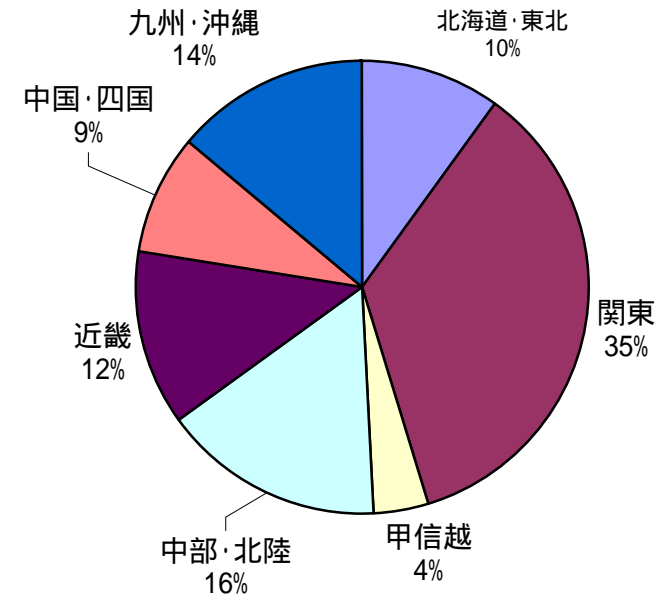

【ここむす有料会員の属性】会員数6670名(2010年10月1日現在)

都道府県分布