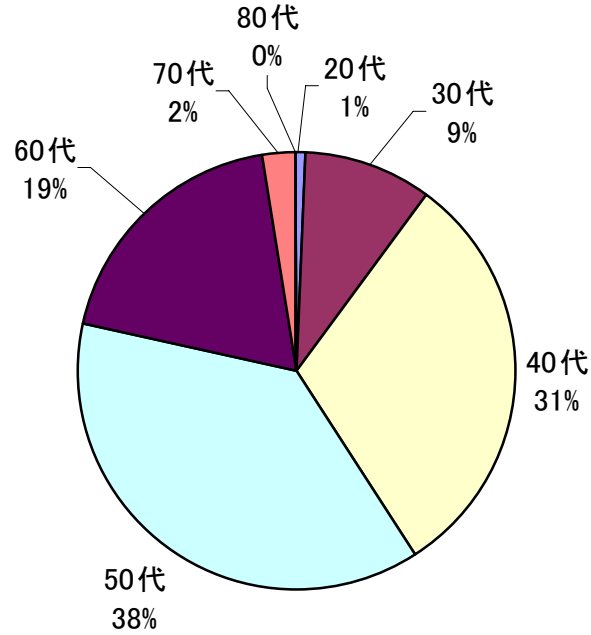

【ここむす会員の属性】 会員数 6,710名（2008年7月1日現在）

《性別比率》

《年代比率》

《エリア比率》

《都道府県分布》